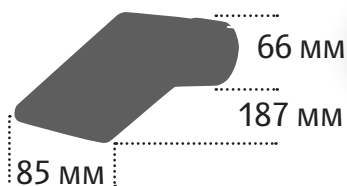

Ньюджер АТОЛ 91Ф

Больше, чем касса!

Решение для предприятий малого и микробизнеса

Вес – 0,39 кг

Широкий выбор способов передачи данных в ОФД – Wi-Fi, 2G, Ethernet

Подключение сканера штрихкода по USB

Интуитивно понятный интерфейс и удобная клавиатура