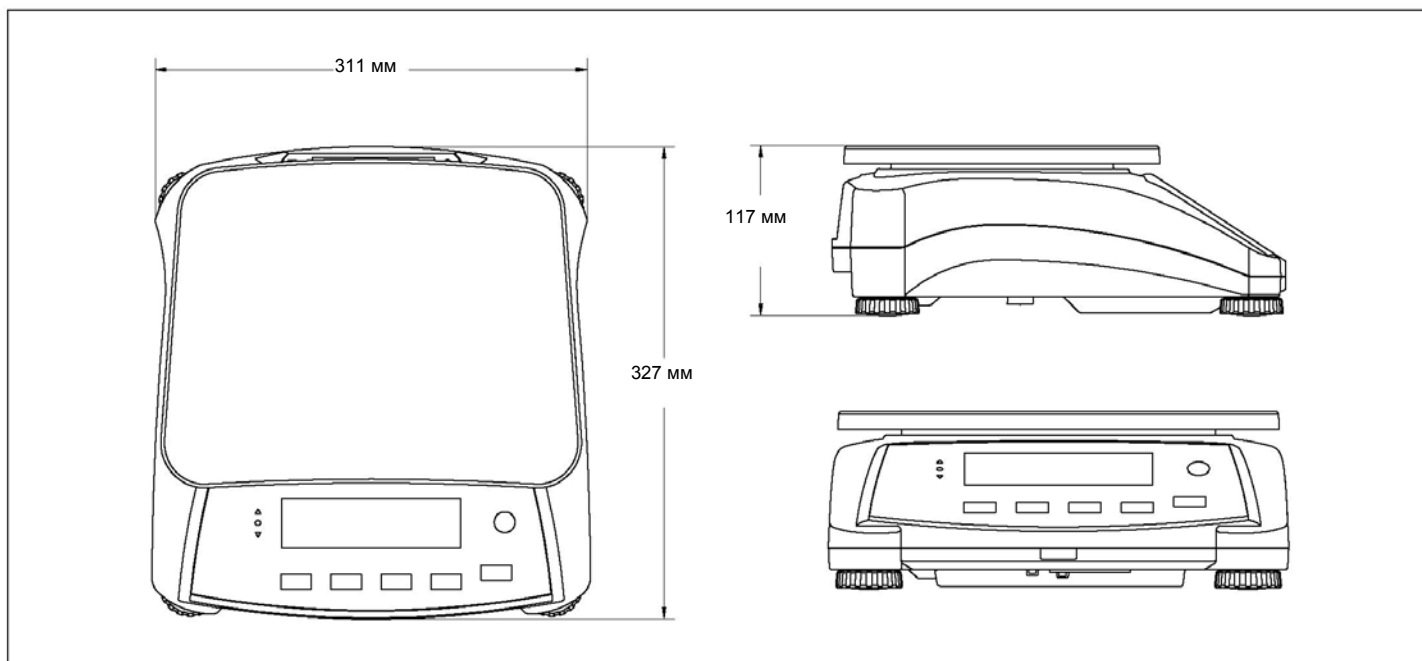

Габаритные размеры

Valor™ 7000 Компактные платформенные весы

Модель	V71P1502T	V71P3T	V71P6T	V71P15T	V71P30T
НПВ x дискретность отсчета	1500 x 0,05 г	3000 x 0,1 г	6000 x 0,2 г	15000 x 0,5 г	30000 x 1 г
Сертифицированные значения НПВ x дискретности отсчета по ГОСТ Р53228-2008	1500 x 0,5 г	3000 x 1 г	6000 x 2 г	15000 x 5 г	30000 x 10 г
Материалы конструкции	Грузоприемная платформа – нержавеющая сталь, корпус – пластик				
Единицы измерения	кг, г, фунт, унция, фунт:унция				
Режимы взвешивания	Взвешивание, контрольное взвешивание, контрольное взвешивание в процентах, процентное взвешивание, суммирование				
Дисплей	Передний: 6-разрядный 7-сегментный ЖКД с белой светодиодной подсветкой, высота цифр 40 мм (1,5") Задний: 6-разрядный 7-сегментный ЖКД с белой светодиодной подсветкой, высота цифр 26 мм (1")				
Индикаторы контрольного взвешивания	3 LED индикатора (желтый, зеленый, красный) с программированием режима работы и звуковым сигналом				
Кнопки управления	5 механических кнопок плюс два неконтактных датчика				
Диапазон установки нуля	4 % или 20 % от НПВ				
Диапазон тарирования	До НПВ				
Время успокоения	1 с				
Автоматическая коррекция нуля	Off (выкл.), 0,5, 1 или 3 дискреты.				
Допустимая перегрузка	150% от НПВ				
Электропитание	100-240 В, 50-60 Гц; встроенная свинцовая аккумуляторная батарея				
Время работы от встроенной аккумуляторной батареи	210 ч непрерывной работы после зарядки в течение 12 ч				
Интерфейс	Встроенный: RS232; дополнительный: USB, Ethernet, второй RS232				
Диапазон рабочих температур	от -10 до +40 °C				
Класс защиты корпуса	IP43				
Размеры грузоприемной платформы (Ш x Д)	300 x 225 мм				
Размеры весов (Ш x Д x В)	311 x 327 x 117 мм				
Размеры упаковки (Ш x Д x В)	397 x 447 x 195 мм				
Собственная масса весов	4,2 кг				
Масса весов в упаковке	5,45 кг				